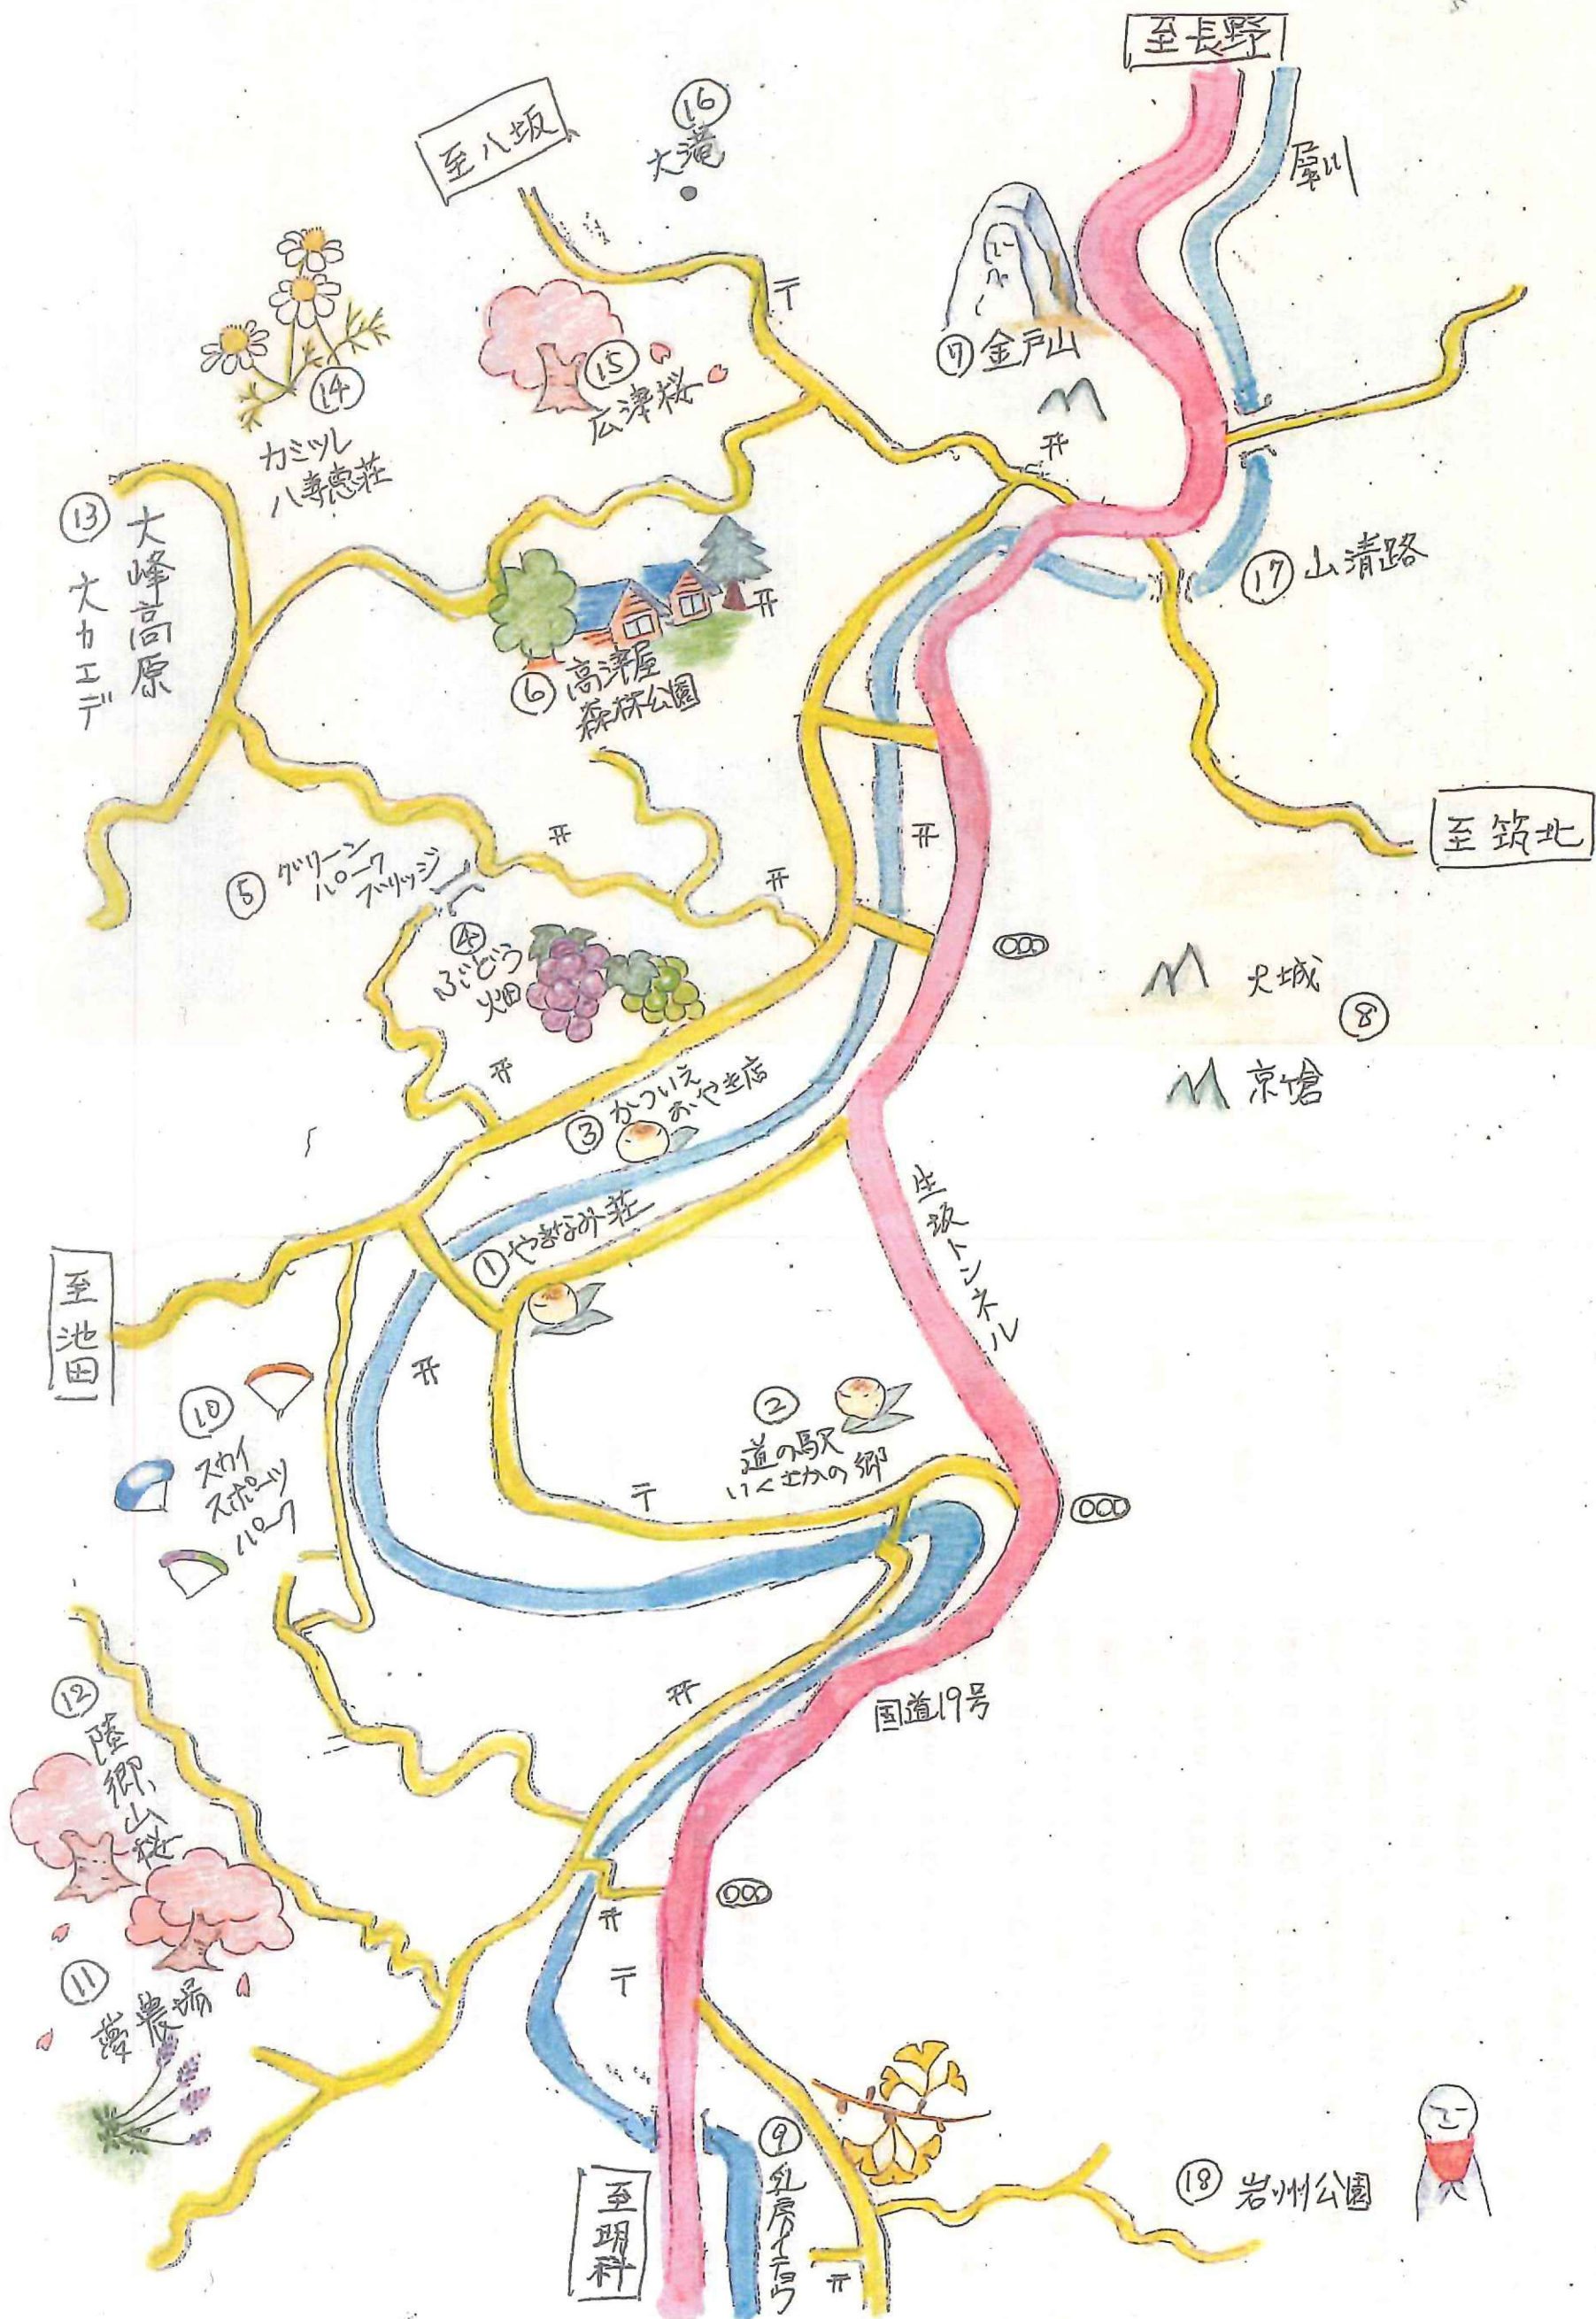

遊々周回マップ

生坂
村営

やまのみ荘